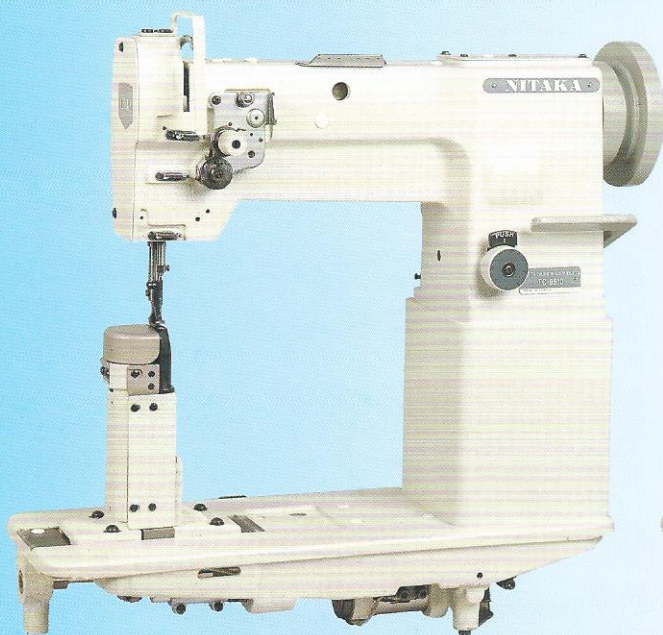

SINGLE NEEDLE UNISON FEED POSTBED SEWING MACHINE 單針總合送高頭車

TC-9510 左梭座
LEFT-SIDE POSTBED
POSTE LADO IZQUIERDO
TC-9510L 可適用於#0線
ACCEPTABLE #0 THREAD
ACEPTABLE PARA EL HILO #0

TC-9511 右梭座
RIGHT-SIDE POSTBED
POSTE LADO DERECHO
TC-9511L 可適用於#0線
ACCEPTABLE #0 THREAD
ACEPTABLE PARA EL HILO #0

- HIGH-POSTBED DESIGN (POSTBED HEIGHT 178mm) THIS MACHINE IS BEST SUITED FOR SEWING TENTS, SHOES, SEATS, CUSHIONS, BAGS, LETHER PRODUCTS, INTERIOR DECORATIONS OF AUTOMOBILE.
- DISEÑO DE POSTE GIGANTE (POSTE MIDE 178mm) ESTE MAQUINA ES LOS MEJORES OPCIONES PARA COSER TIENDAS, ASIENTOS, SOFA, BILLETERA, PORTAFOLIO, PRODUCTO DE PIEL, DECORACION INTERIOR DEL AUTOMOVIL.
- 豎長型釜座設計（釜座高度178mm）適用於帳篷，鞋子，座椅，座墊，皮包，皮箱，皮革製品，汽車內部的裝璜等縫製工程。

						MOTOR
TC-9510,9511	DPX17	6	33.4	13	1800	1/2
TC-9510L,9511L	DPX17	6	35.4	13	1200	3/4
				N.W.	54 KGS	
				G.W.	56 KGS	
				MEASUREMENT	0.14 CBM	